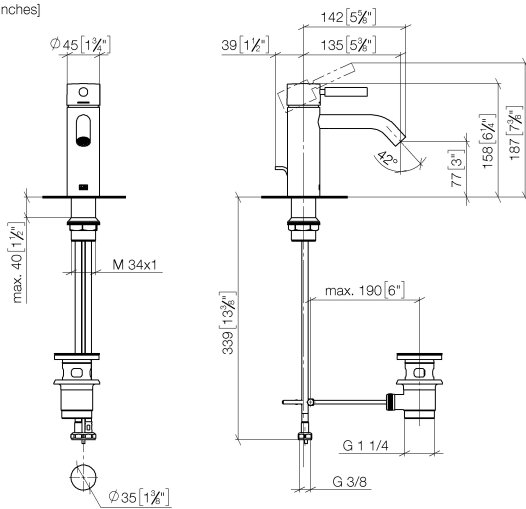

33 502 660

- sporgenza 135 mm
- bocca fissa
- Getto circolare con aria
- altezza rubinetteria 158 mm
- altezza fino al rompigitto 77 mm
- diametro foro 35 mm
- 2x tubo flessibile di mandata M 8 x 1 avvitato, tenuta controllata
- portata max 5,7 l/min
- senza piombo
- Questo prodotto può aiutare un edificio a soddisfare i requisiti dei Green Building Rating Systems, ad es. LEED®, BREEAM®, DGNB

33 502 660

mm [inches]

Diagramma di portata

33 502 660

Parts for other
finishes can be found
here: Cromato